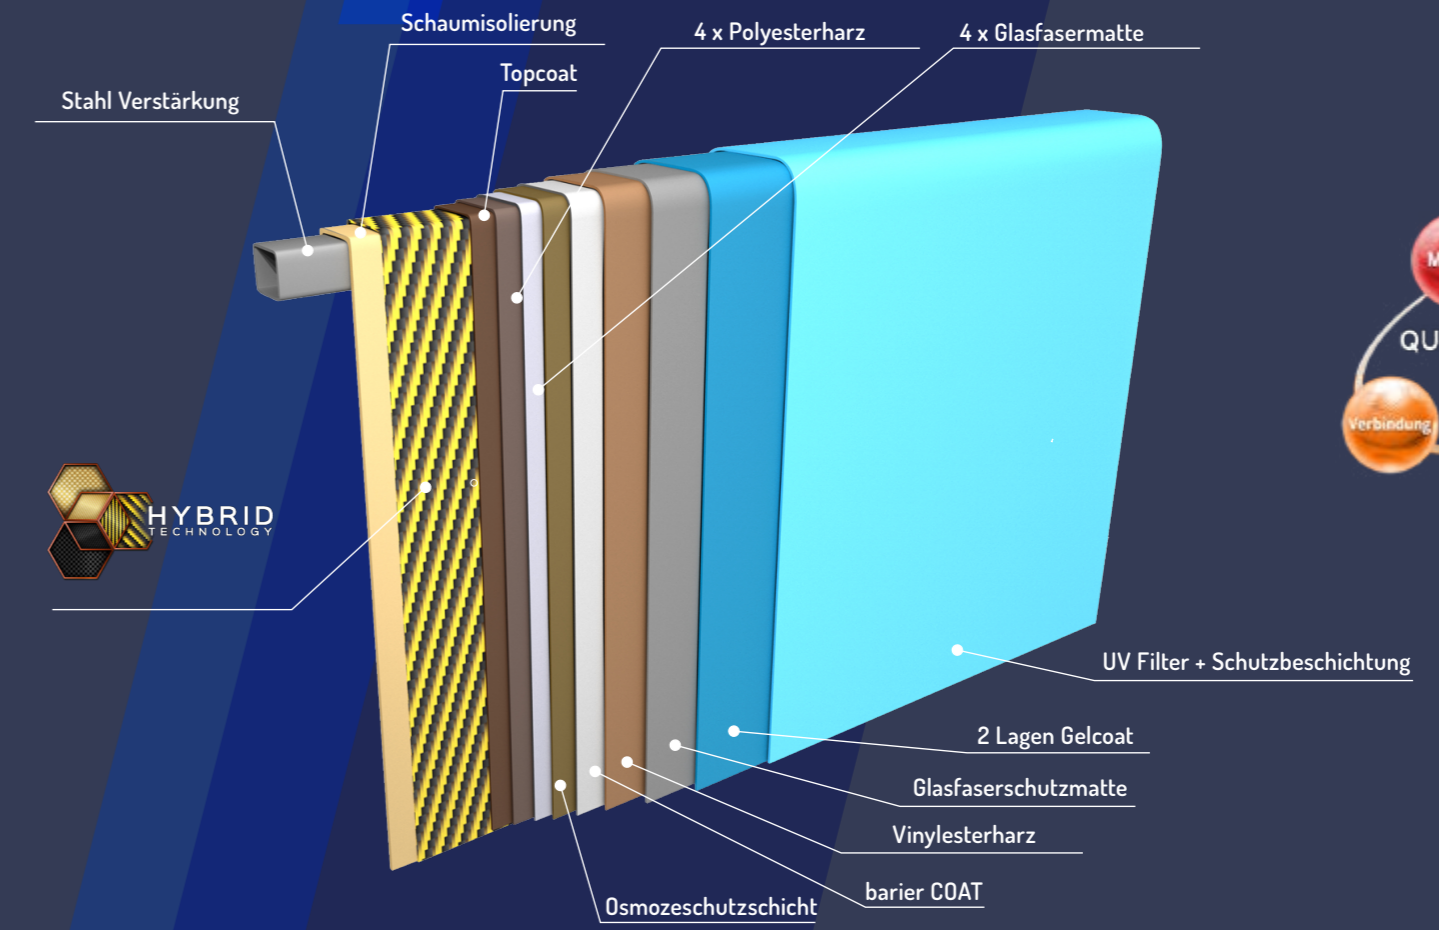

SCHWIMMBECKEN VERSTÄRKUNGS-QUERSCHNITT

- **Stahlverstärkung** - zusätzliche Verstärkung im oberen Beckenrand. Höchste Stahl Qualität macht das Schwimmbecken noch stabiler und langlebiger.
- Erleichtert die Installation und Einbau des Beckens. Dank dem können Sie verschiedene Materialien rund um den Pool verwenden, ohne sich um die Zerstörung des Beckens zu kümmern.

- **VERSTÄRKUNG DER PVC + PUR** - gibt zusätzliche Stabilität in der Mitte der Pool wand. Neben Stabilität gibt es uns die Möglichkeit die hydraulische PVC - Rohre zu Verbinden. Die Rohre sind isoliert was den Verlust der Wärme verhindert. Es besteht keine Gefahr das man die Rohre bei der Montage eindrückt oder durchsticht. Die Dichtigkeit der Rohre wurde während des Produktionsprozesses dreifach geprüft, was das hochwertigste Produkt zu erhalten ermöglicht.

SCHWIMMBECKEN QUERSCHNITT

WASSERUMLAUF

POOL

ROYAL XL

Maße: 8,00 x 3,20 x 1,50 m

Der Polyester-Pool ROYAL XL ist aufgrund seiner rechteckigen Form ein einzigartiges Modell. Sein Design passt sich ideal an die moderne Architektur an. Die innere rutschfeste Treppe und die Erholungsbänke machen ihn zur Nummer eins unter den Pools. Er bewährt sich wunderbar als Pool für innen und außen.

Maße: 6,30 x 3,20 x 1,50 m

Der Polyester-Pool ROYAL ist aufgrund seiner rechteckigen Form ein einzigartiges Modell. Sein Design passt sich ideal an die moderne Architektur an. Die innere rutschfeste Treppe und die Erholungsbänke machen ihn zur Nummer eins unter den Pools. Er bewährt sich wunderbar als Pool für innen und außen.