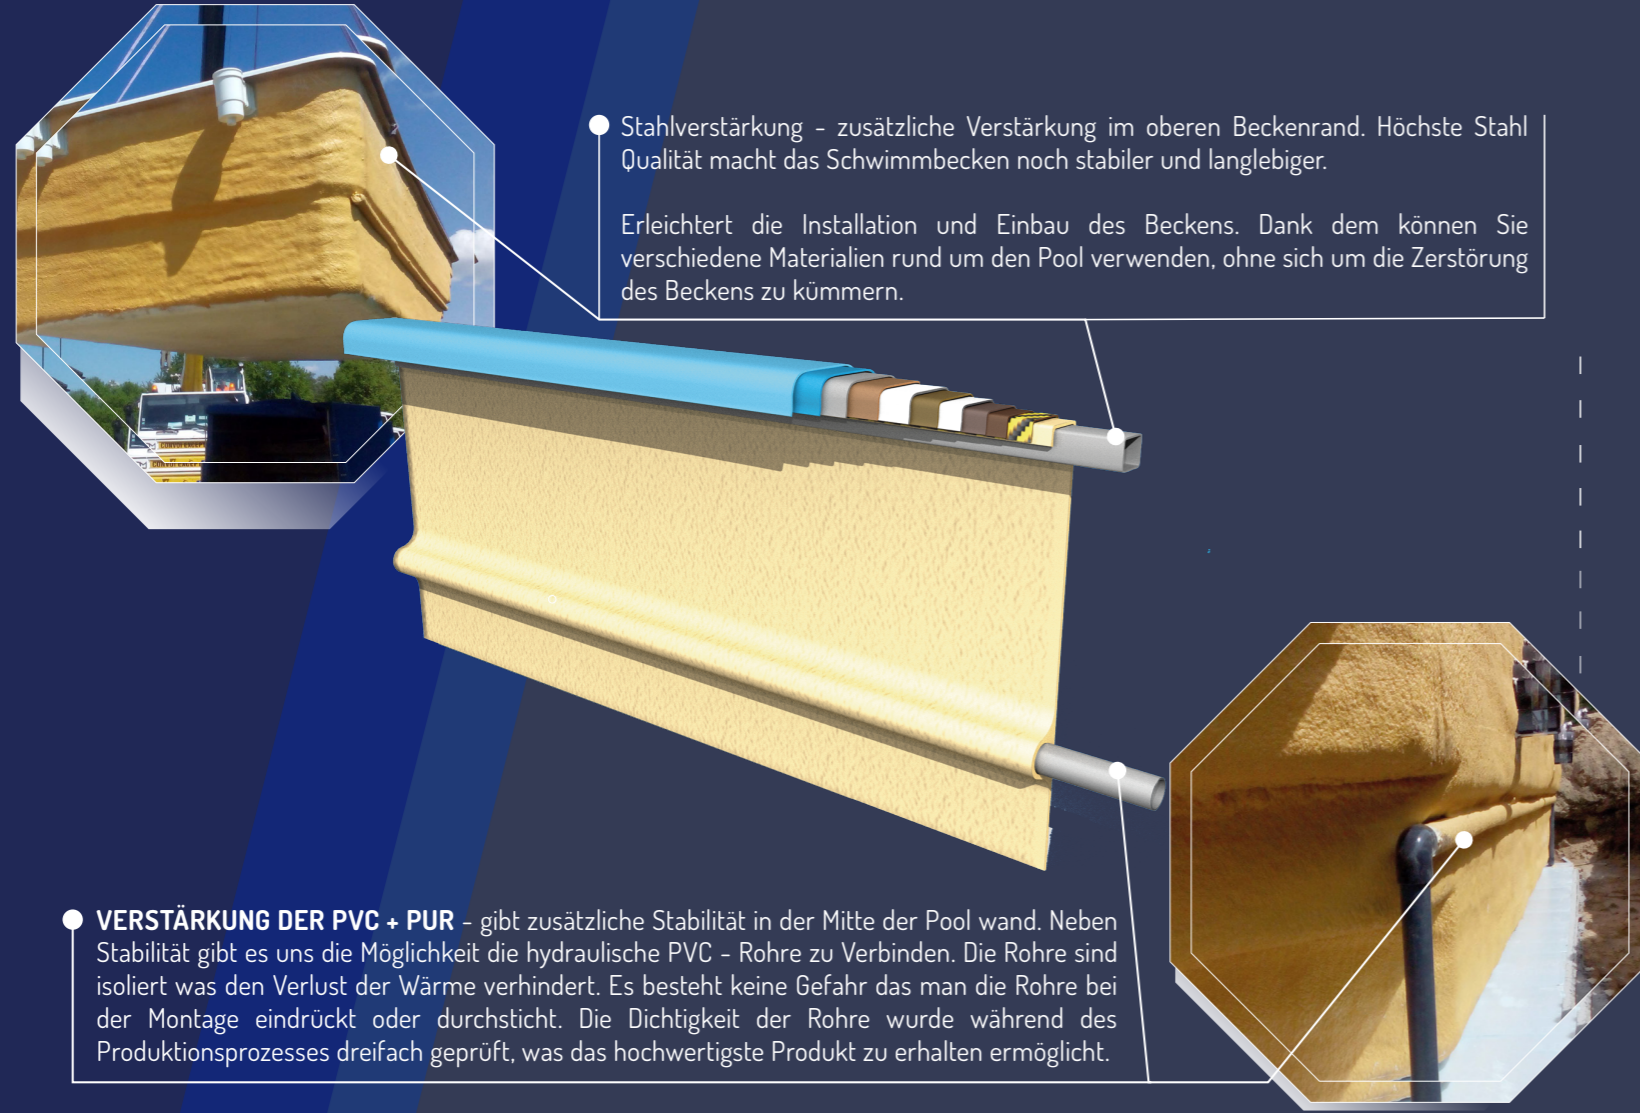

SCHWIMMBECKEN VERSTÄRKUNGS-QUERSCHNITT

- **Stahlverstärkung** - zusätzliche Verstärkung im oberen Beckenrand. Höchste Stahl Qualität macht das Schwimmbecken noch stabiler und langlebiger.
- Erleichtert die Installation und Einbau des Beckens. Dank dem können Sie verschiedene Materialien rund um den Pool verwenden, ohne sich um die Zerstörung des Beckens zu kümmern.

- **VERSTÄRKUNG DER PVC + PUR** - gibt zusätzliche Stabilität in der Mitte der Pool wand. Neben Stabilität gibt es uns die Möglichkeit die hydraulische PVC - Rohre zu Verbinden. Die Rohre sind isoliert was den Verlust der Wärme verhindert. Es besteht keine Gefahr das man die Rohre bei der Montage eindrückt oder durchsticht. Die Dichtigkeit der Rohre wurde während des Produktionsprozesses dreifach geprüft, was das hochwertigste Produkt zu erhalten ermöglicht.

SCHWIMMBECKEN QUERSCHNITT

WASSERUMLAUF

POOL

ROYAL XL

Maße: 8,00 x 3,20 x 1,50 m

Der Polyester-Pool ROYAL XL ist aufgrund seiner rechteckigen Form ein einzigartiges Modell. Sein Design passt sich ideal an die moderne Architektur an. Die innere rutschfeste Treppe und die Erholungsbänke machen ihn zur Nummer eins unter den Pools. Er bewährt sich wunderbar als Pool für innen und außen.

Maße: 6,30 x 3,20 x 1,50 m

Der Polyester-Pool ROYAL ist aufgrund seiner rechteckigen Form ein einzigartiges Modell. Sein Design passt sich ideal an die moderne Architektur an. Die innere rutschfeste Treppe und die Erholungsbänke machen ihn zur Nummer eins unter den Pools. Er bewährt sich wunderbar als Pool für innen und außen.