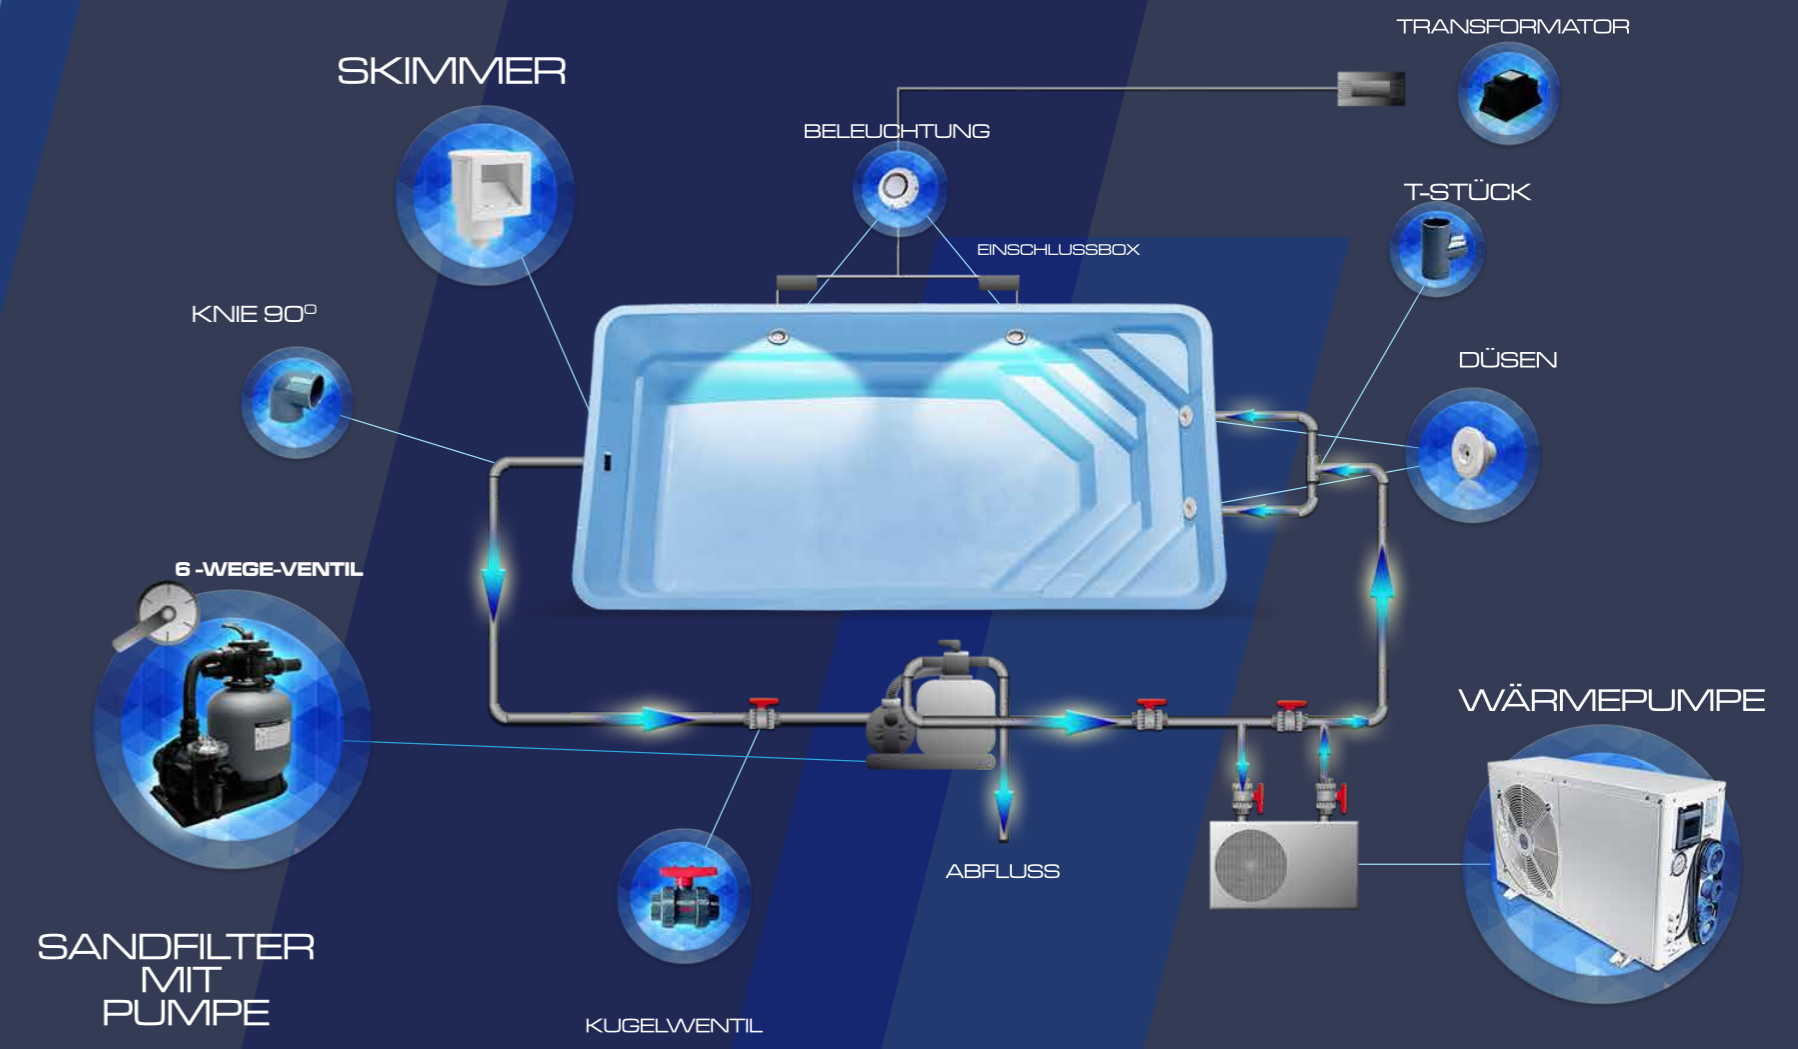

WASSERUMLAUF