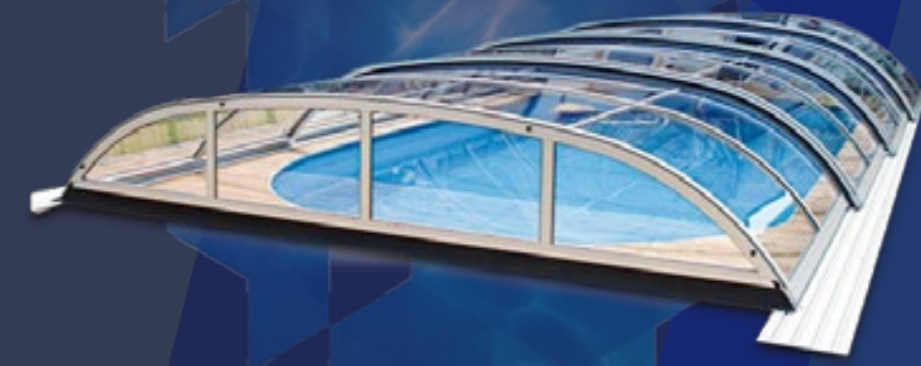

LUX
PREMIUM
ÜBERDACHUNGEN

Maße

Modell	Anzahl Module
LUX Premium A	3 MODULE
Innenmaße:	3074 mm X 6500 mm
Außengröße :	3500 mm X 6500 mm
Höhe:	800 mm
LUX Premium B	3MODULE
Innenmaße:	3324 mm X 7500 mm
Außengröße :	3750 mm X 7500 mm
Höhe:	850 mm
LUX Premium C	4MODULE
Innenmaße:	3438 mm X 8500 mm
Außengröße :	4000 mm X 8500 mm
Höhe:	850 mm
LUX Premium D	4MODULE
Innenmaße:	3936 mm X 9000 mm
Außengröße :	4500 mm X 9000 mm
Höhe:	900 mm

Bestellen Überdachung

Die Poolüberdachungen LUX PREMIUM zeichnen sich durch Perfektion und Minimalismus aus und harmonieren sowohl mit modernen als auch klassischen Gärten. Wir empfehlen sie für Kunden, die simple Eleganz und höchste Qualität zu schätzen wissen.