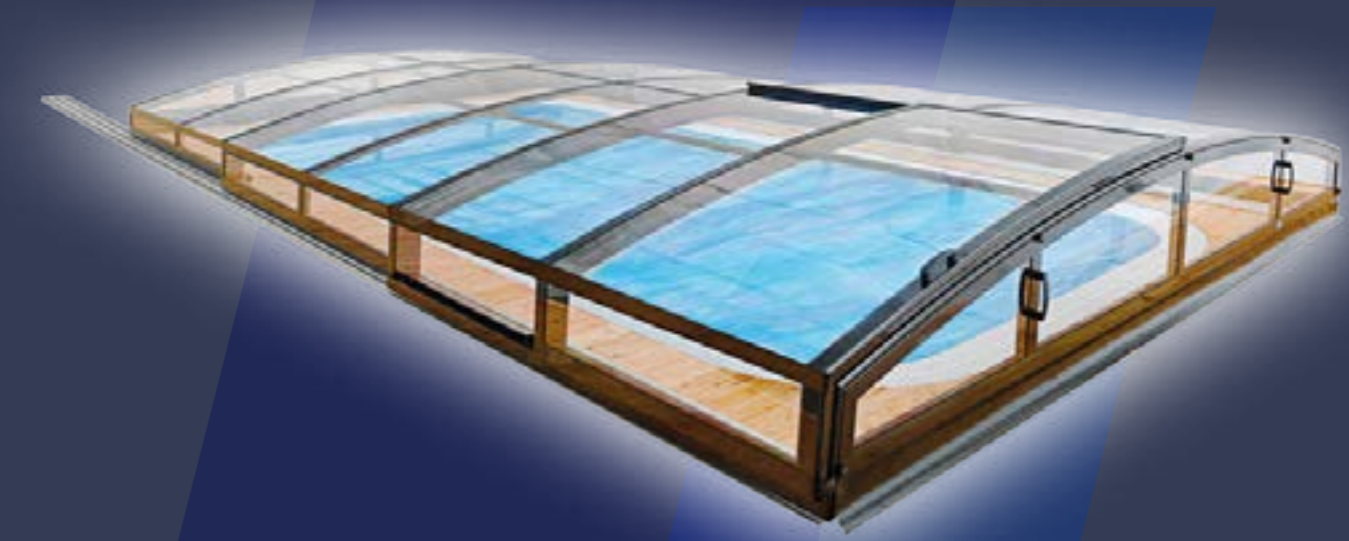

Bestellen Überdachung

Die Poolüberdachungen LUX PREMIUM zeichnen sich durch Perfektion und Minimalismus aus und harmonieren sowohl mit modernen als auch klassischen Gärten. Wir empfehlen sie für Kunden, die simple Eleganz und höchste Qualität zu schätzen wissen.

Die Poolüberdachung CLASSIC EURO ist die wirtschaftlichste Wahl. Diese zeichnet sich durch deutsche Qualität und den besten Preis aus. Die Poolüberdachungen Clasik erfüllen ihre Rolle bei jeden Witterungsbedingungen. Es handelt sich um das am häufigsten ausgewählte Überdachungsmodell neben den LUX-Überdachungen.

ÜBERDACHUNG PRESTIGE

Bestellen Überdachung

Die Überdachung für den Pool PRESTIGE stellt die Verbindung von Funktionalität, Luxus und gutem Geschmack dar. Hier verbindet sich Ausführungperfektion mit Detailgenauigkeit und einem günstigen Preis, was diese Serie zu den Spitze der Poolüberdachungen macht..